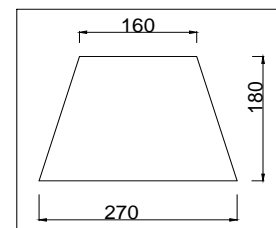

Instruction

FR2016TL-01BZ

1 x E14 (40W)

Model: FR2016TL-01BZ

Series: Alessandra

Table Lamps