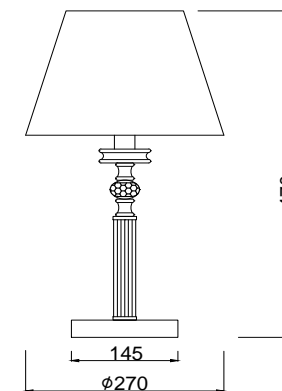

Instruction

FR2016TL-01BZ

1 x E14 (40W)

Model: FR2016TL-01BZ

Series: Alessandra

Table Lamps