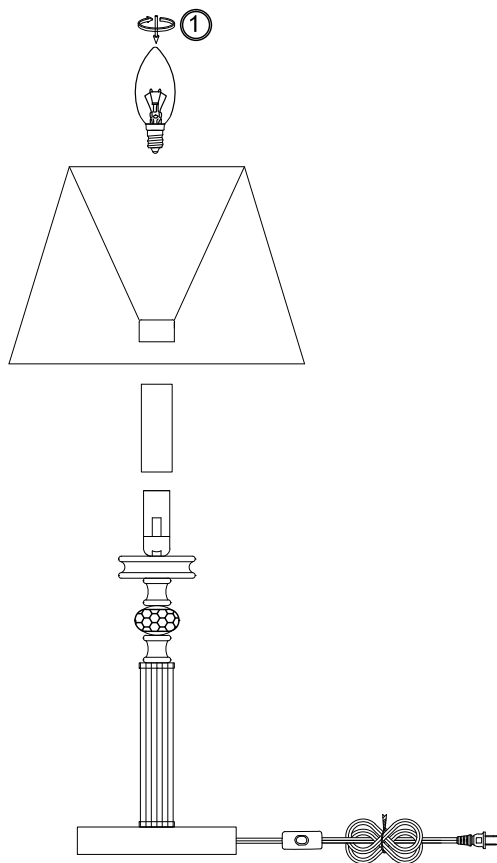

Instruction

FR2016TL-01BZ

1 x E14 (40W)

Model: FR2016TL-01BZ

Series: Alessandra

Table Lamps